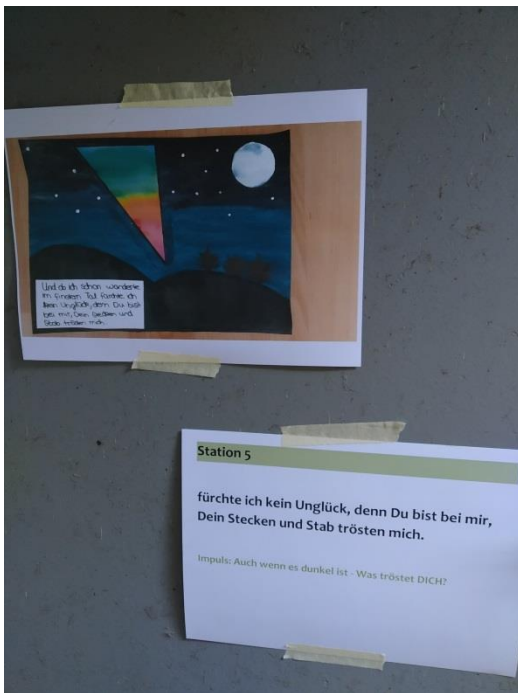

Station im Kirchenkeller zu Psalm 23,4